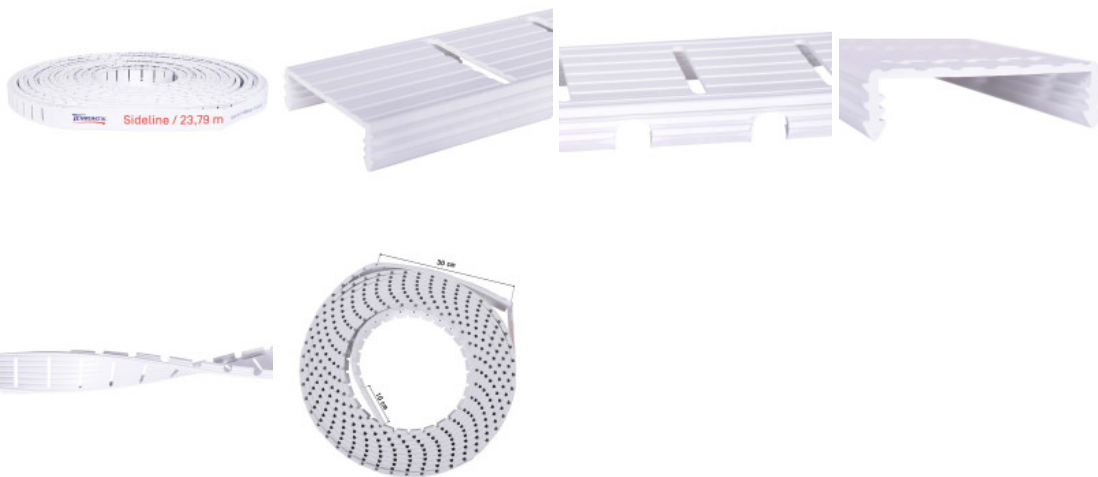

Sportastic HandelsgmbH
Gewerbepark 73 -- 9710 Feistritz

Tel.: +43 (0) 4245 40000 Fax: +43 (0) 4245 40000 11
Mail: support@sportastic.com -- www.sportastic.com