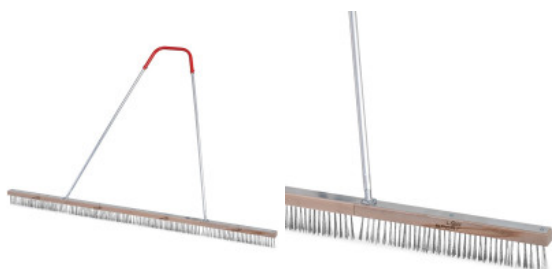

Sportastic

Stahldrahtbesen Leicht 200 cm

Artikel-Nr.: 8527001003

Produktbeschreibung:

Zum Aufkratzen der Tennisplatzdecken, sowie zum Entfernen von Laub. Leichte Ausführung mit Alu-U-Profileschiene. Komplett mit sehr stabilem Zugbügel (3-teilig). Ersatzbesen auf Wunsch bestellbar.

Arbeitsbreite:	200 cm
Länge:	Stahldrahtborsten 17,5 cm
Gewicht:	ca. 5,8 kg

Menge	Stückpreis
Einzelpreis	€ 249,00 *

*inkl. MwSt. [zzgl. Versandkosten](#)

Sportastic HandelsgmbH
Gewerbepark 73 -- 9710 Feistritz