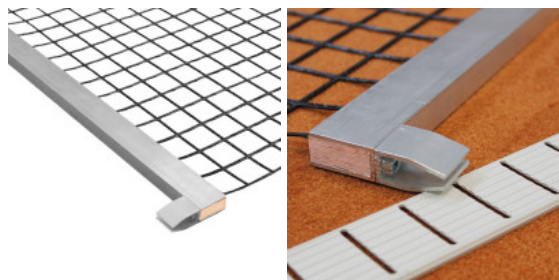

Sportastic

Schleppnetz EASY - NO CATCH

Artikel-Nr.: 8507013001

Produktbeschreibung:

Neu entwickeltes Ebnungsprofil mit **Spezial-Linienabweisen (No Catch Technologie)**. Durch den Aufsatz vermeiden Sie Kollisionen mit hochstehenden Linien und ein damit verbundenes Herausreißen.

Durch die Verwendung von Leichtaluminium im Profil, dem einlagigen Gittergewebe und der Arbeitsbreite von 180 cm ist das Abziehnetz leicht und vor allem sehr wendig. Das **einlagige Gewebe** verhindert durch das geringe Gewicht auch ein Material-Aufhängen im Platz-Seitenbereich.

Gewebe:	Einlagig, MW 4 x 4 cm
Arbeitsbreite, -tiefe:	180 / 150 cm
Gewicht:	4 kg
Extras:	Spezial-Linienabweise (No Catch Technologie)

Menge	Stückpreis
Einzelpreis	€ 159,00 *

*inkl. MwSt. [zzgl. Versandkosten](#)