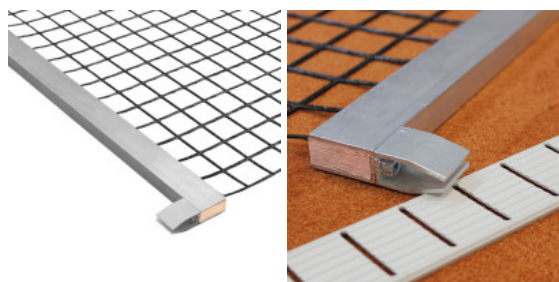

Sportastic HandelsgmbH
Gewerbepark 73 -- 9710 Feistritz

Tel.: +43 (0) 4245 40000 Fax: +43 (0) 4245 40000 11
Mail: support@sportastic.com -- www.sportastic.com