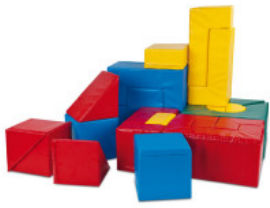

VERFUGBARE FARBEN

Sie erhalten dieses Produkt in den Farben: