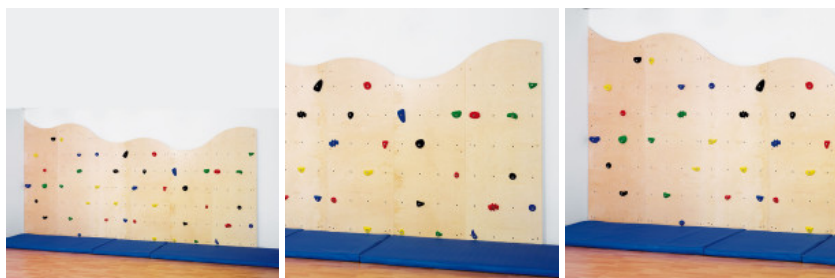

Sportastic HandelsgmbH
Gewerbepark 73 -- 9710 Feistritz

Tel.: +43 (0) 4245 40000 Fax: +43 (0) 4245 40000 11
Mail: support@sportastic.com -- www.sportastic.com