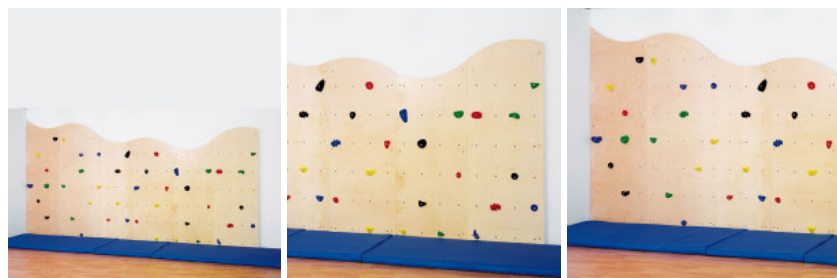

Sportastic HandelsgmbH
Gewerbepark 73 -- 9710 Feistritz

Tel.: +43 (0) 4245 40000 Fax: +43 (0) 4245 40000 11
Mail: support@sportastic.com -- www.sportastic.com