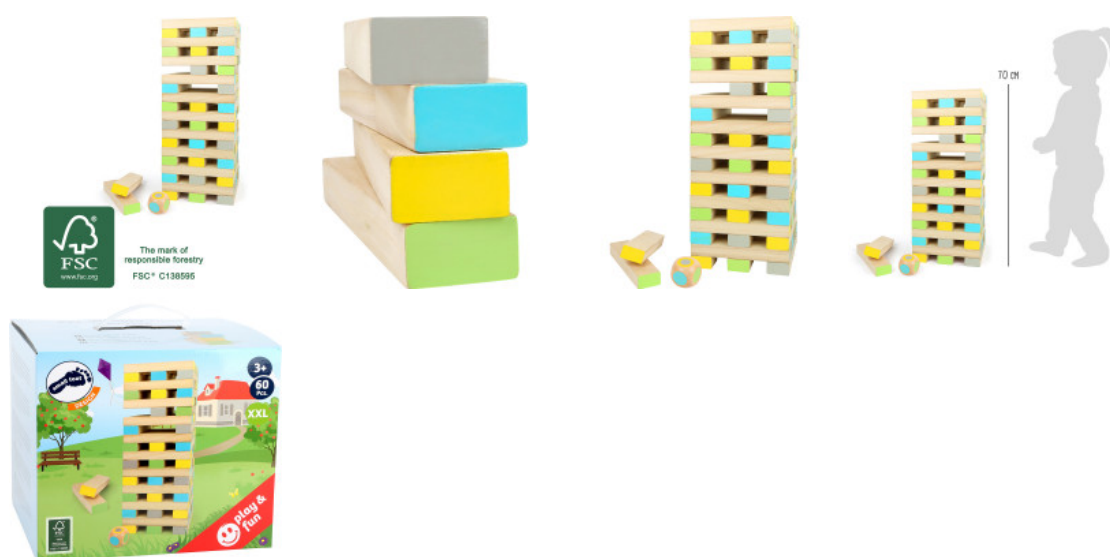

Sportastic

WACKELTURM SPIEL XXL

Artikel-Nr.: 3477018002

Produktbeschreibung:

Jetzt wird's wackelig!

Bei diesem Wackelturm-Spiel aus FSC® 100%-zertifiziertem Holz müssen die Mitspieler eine ruhige Hand beweisen und aus dem aufgebauten Turm reihum einen Klotz herausziehen, ohne dass der Turm umkippt.

Der Farbwürfel gibt vor, welche Farbseite als nächstes angefasst werden muss. Große, natürlich gehaltene Spielsteine. Schult Geduld, Motorik und Konzentration.

IN- & OUTDOOR!

Gesamtgewicht:	ca. 4,36 kg
Inhalt:	61 Teile
Besonderheiten:	Holz 100% FSC C138595
Größe:	Stapelsteine = 21 x 5 x 3,5 cm, Turmhöhe = 70 - 100 cm

---

Menge	Stückpreis
Einzelpreis	€ 69,00 *

*inkl. MwSt [zzgl. Versandkosten](#)

Sportastic HandelsgmbH
Gewerbepark 73 -- 9710 Feistritz

Tel.: +43 (0) 4245 40000 Fax: +43 (0) 4245 40000 11
Mail: support@sportastic.com -- www.sportastic.com