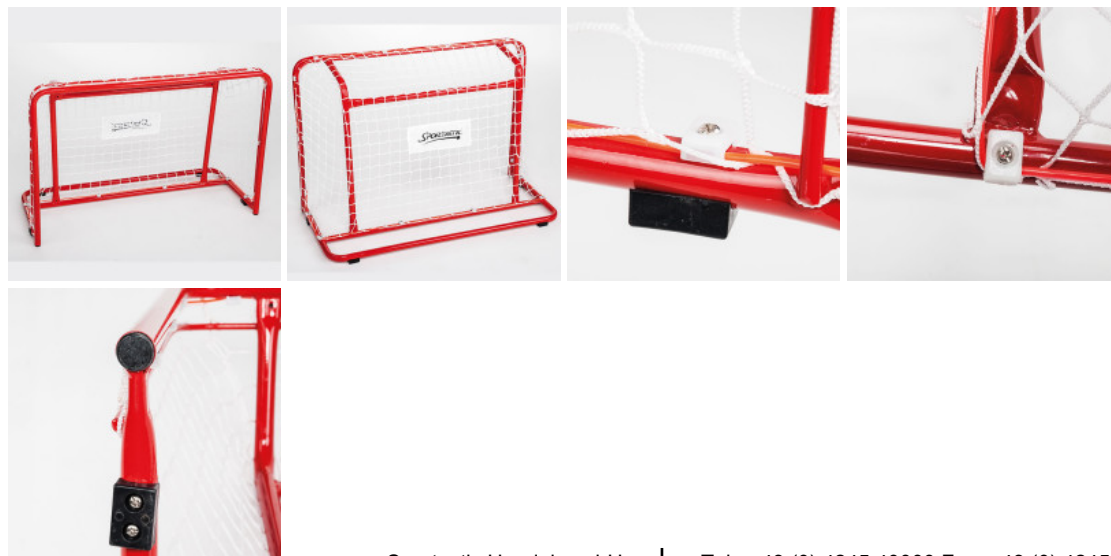

Sportastic

Mini Trainingstor STAHL VOLLVERSCHWEISST 100x65

Artikel-Nr.: 3142001006

Produktbeschreibung:

Vollverschweißtes, rabaukentaugliches Stahl-Minitor - sofort spielbereit! Hohe Stabilität und Lebensdauer durch fix verschweißte Rahmenkonstruktion, das doppelte Bodenrohr und die zusätzliche Querverstrebung, das die beiden Netzbügel im hinteren Torbereich miteinander verbindet.

Weitere Detailinformationen:

- Gefertigt aus pulverbeschichtetem Stahlrohr (Farbe: Rot)
- Lieferung inkl. kleinmaschigem Netz (Maschenweite 40 x 40 mm)
- Feste Netzaufhängung
- Inkl. Hallenbodenschoner für Indoornutzung
- Einsatzbereich: Halle und Freizeitplätze

Verankerungssysteme: Freistehende Tore müssen nach DIN EN 784 ausreichend gegen Umkippen gesichert sein. Das gilt nicht nur während des Spielbetriebes, sondern auch bei Nichtbenützung. Bitte beachten Sie, dass Sie pro Tor 2 Verankerungssystem benötigen!

Tor 100 x 65 cm:	Tiefe: 50 cm; Rohrstärke: Durchmesser 22 mm; Gewicht: 6,0 kg
Rundstahlbügel:	U-Form; Länge: 45 cm; Breite: 8 cm; Gewicht/Stück: 540 g
Farben Tor:	Rot
Material:	Stahl, vollverschweißt

Menge	Stückpreis
Einzelpreis	€ ~~158,00~~ € 158,00 *
ab 2	€ 149,00 *

*inkl. MwSt. [zzgl. Versandkosten](#)

Sportastic HandelsgmbH
Gewerbepark 73 -- 9710 Feistritz

Tel.: +43 (0) 4245 40000 Fax: +43 (0) 4245 40000 11
Mail: support@sportastic.com -- www.sportastic.com