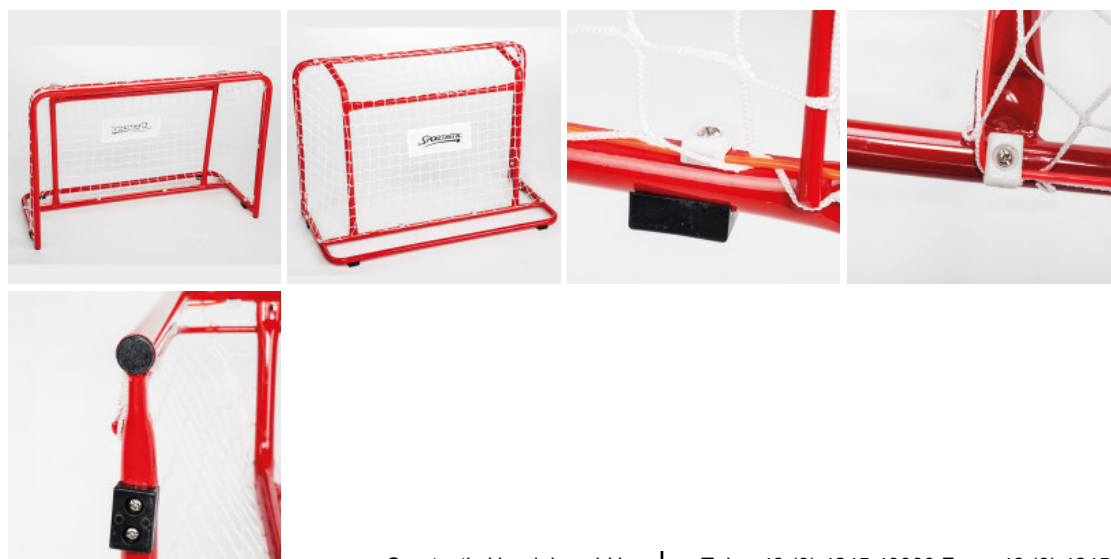

Sportastic

Mini Trainingstor STAHL VOLLVERSCHWEISST 90x60

Artikel-Nr.: 3142001004

Produktbeschreibung:

Vollverschweißtes, rabaukentaugliches Stahl-Minitor - sofort spielbereit! Hohe Stabilität und Lebensdauer durch fix verschweißte Rahmenkonstruktion, das doppelte Bodenrohr und die zusätzliche Querverstrebung, das die beiden Netzbügel im hinteren Torbereich miteinander verbindet.

Weitere Detailinformationen:

- Gefertigt aus pulverbeschichtetem Stahlrohr (Farbe: Rot)
- Lieferung inkl. kleinmaschigem Netz (Maschenweite 40 x 40 mm)
- Feste Netzaufhängung
- Inkl. Hallenbodenschoner für Indoornutzung
- Einsatzbereich: Halle und Freizeitplätze

Verankerungssysteme: Freistehende Tore müssen nach DIN EN 784 ausreichend gegen Umkippen gesichert sein. Das gilt nicht nur während des Spielbetriebes, sondern auch bei Nichtbenützung. Bitte beachten Sie, dass Sie pro Tor 2 Verankerungssystem benötigen!

Rundstahlbügel:	U-Form; Länge: 45 cm; Breite: 8 cm; Gewicht/Stück: 540 g
Tor 90 x 60 cm:	Tiefe: 40 cm; Rohrstärke: Durchmesser 22 mm; Gewicht: 5,0 kg
Farben Tor:	Rot
Material:	Stahl, vollverschweißt

Menge	Stückpreis
Einzelpreis	€ 125,00 *
ab 2	€ 114,00 *

*inkl. MwSt. [zzgl. Versandkosten](#)

Sportastic HandelsgmbH
Gewerbepark 73 -- 9710 Feistritz

Tel.: +43 (0) 4245 40000 Fax: +43 (0) 4245 40000 11
Mail: support@sportastic.com -- www.sportastic.com