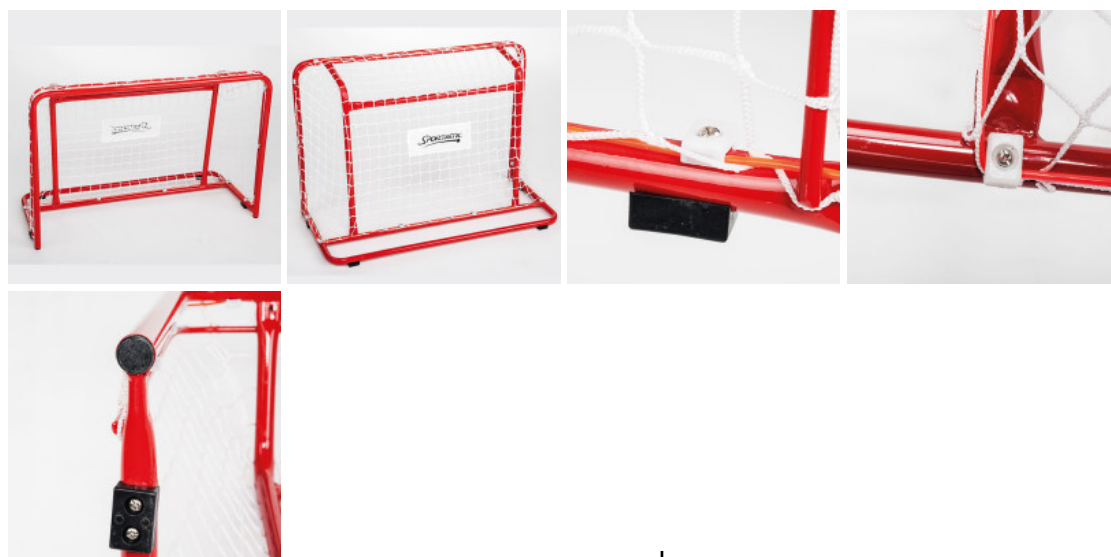

Sportastic

Mini Trainingstor STAHL VOLLVERSCHWEISST 90x60

Artikel-Nr.: 3142001004

Produktbeschreibung:

Vollverschweißtes, rabaukentaugliches Stahl-Minitor - sofort spielbereit! Hohe Stabilität und Lebensdauer durch fix verschweißte Rahmenkonstruktion, das doppelte Bodenrohr und die zusätzliche Querverstrebung, das die beiden Netzbügel im hinteren Torbereich miteinander verbindet.

Weitere Detailinformationen:

- Gefertigt aus pulverbeschichtetem Stahlrohr (Farbe: Rot)
- Lieferung inkl. kleinmaschigem Netz (Maschenweite 40 x 40 mm)
- Feste Netzaufhängung
- Inkl. Hallenbodenschoner für Indoornutzung
- Einsatzbereich: Halle und Freizeitplätze

Verankerungssysteme: Freistehende Tore müssen nach DIN EN 784 ausreichend gegen Umkippen gesichert sein. Das gilt nicht nur während des Spielbetriebes, sondern auch bei Nichtbenützung. Bitte beachten Sie, dass Sie pro Tor 2 Verankerungssystem benötigen!

Rundstahlbügel:	U-Form; Länge: 45 cm; Breite: 8 cm; Gewicht/Stück: 540 g
Tor 90 x 60 cm:	Tiefe: 40 cm; Rohrstärke: Durchmesser 22 mm; Gewicht: 5,0 kg
Farben Tor:	Rot
Material:	Stahl, vollverschweißt

Menge	Stückpreis
Einzelpreis	€ 125,00 *
ab 2	€ 114,00 *

*inkl. MwSt. [zzgl. Versandkosten](#)

Sportastic HandelsgmbH
Gewerbepark 73 -- 9710 Feistritz

Tel.: +43 (0) 4245 40000 Fax: +43 (0) 4245 40000 11
Mail: support@sportastic.com -- www.sportastic.com