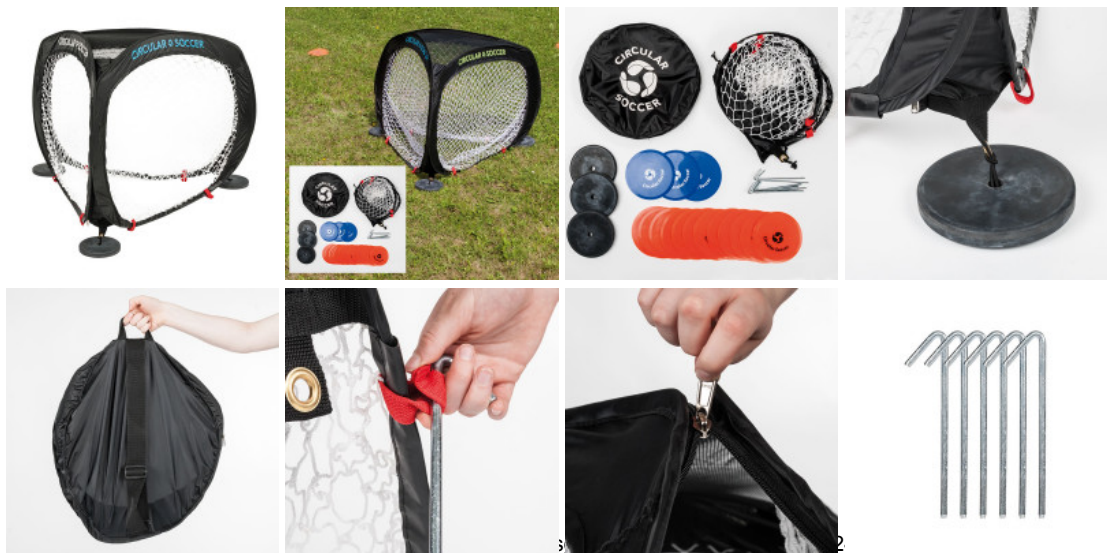

Sportastic

POP UP TRIGOAL - KOMPLETTSET

Artikel-Nr.: 3108024001

Produktbeschreibung:

Das ganze Spiel in einer Tragtasche.

Nützen Sie dieses System für eine komplexe Trainingseinheit mit hohem Lern-, Geschicklichkeits- und Spaßfaktor.

Im Pop-Up Trigoal Komplettsset sind enthalten:

- 3 Stk. Gummigrenzscheiben je 1 kg
- 12 Stk. "no-go" Zonenmarkierungen
- 3 Stk. Starter-Scheiben
- 6 Stahl-Heringer für die Outdoornutzung
- 1 Pop Up Trigoal mit Tragtasche

Länge Heringe:	22 cm
Größe pro Torseite:	135 x 83 cm
Gewicht (gesamt):	7,35 kg

Menge	Stückpreis
Einzelpreis	€ 60,00 *

*inkl. MwSt [zzgl. Versandkosten](#)

Gewerbepark 73 -- 9710 Feistritz

Mail: support@sportastic.com -- www.sportastic.com