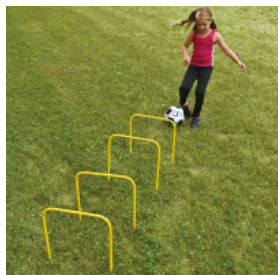

Sportastic

Steckbare RASENTORE

Artikel-Nr.: 3105000000

Produktbeschreibung:

Mini-Trainingstor oder Zielschuss-Hilfe.

Flexibel einsetzbar, praktisch zum Transportieren und platzsparend in der Lagerung.

Das steckbare Rasentor lässt sich mittels fix verschweißter Erddorne (Länge = 13 cm) gut im Boden befestigen. Der Rahmen ist aus 1,75 cm dickem Kunststoff gefertigt.

Erddorne:	Fix befestigt, Länge = 13 cm
Farben:	Gelb
Größe:	(B/H): 35 x 40 cm

Menge	Stückpreis
Einzelpreis	€ 9,00 *
ab 4	€ 8,00 *

*inkl. MwSt. [zzgl. Versandkosten](#)

Sportastic HandelsgmbH
Gewerbepark 73 -- 9710 Feistritz