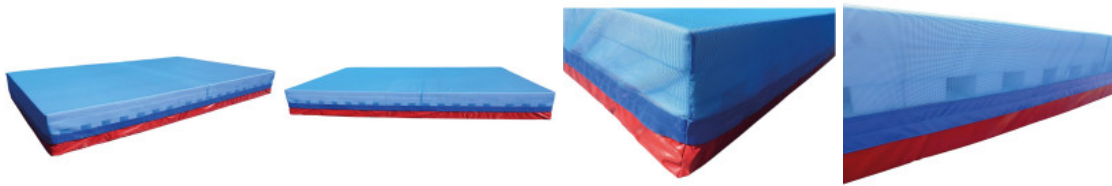

SPORTASTIC®

Sportastic HandelsgmbH
Gewerbepark 73 -- 9710 Feistritz

Tel.: +43 (0) 4245 40000 Fax: +43 (0) 4245 40000 11
Mail: support@sportastic.com -- www.sportastic.com