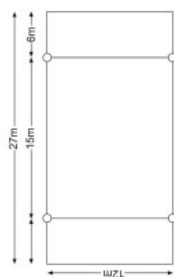

Sportastic

Spielfeldmarkierung PROFI BEACH HANDBALL

Artikel-Nr.: 2633001008

Produktbeschreibung:

Profi Begrenzung für Beach Handball 27 x 12 m mit verstellbaren **glasfaserverstärkten Kunststoff-Eckelementen** und Sandankerplatten.
Gurtband: 50mm (verstärktes PP), Farbe Rot.

Im Set Spielfeldmarkierung Profi Beach Handball sind enthalten:

- 2 Bänder je 27 m für Seitenlinien,
- 2 Bänder je 12 m für Torauslinien,
- 2 Bänder je 12 m für Torraumlinien,
- 8 Eckelemente,
- 8 Sandankerplatten mit Bungee-Spannleine.

Torraumlinien:	2 Bänder jeweils 12 m
Sandplatten:	8 Stück mit Bungee-Spannlinie
Eckelemente:	8 Stück
Seitenlinien:	2 Bänder jeweils 27 m
Torauslinien:	2 Bänder jeweils 12 m
Spielfeld Größe:	27 x 12 m
Band Farbe:	Rot

Menge	Stückpreis
Einzelpreis	€ 285,00 *

*inkl. MwSt. [zzgl. Versandkosten](#)

Sportastic HandelsgmbH
Gewerbepark 73 -- 9710 Feistritz

Tel.: +43 (0) 4245 40000 Fax: +43 (0) 4245 40000 11
Mail: support@sportastic.com -- www.sportastic.com