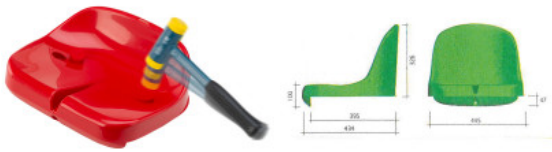

Sportastic

Stadionsitz Tribüne mit Rückenlehne

Artikel-Nr.: 2552010001

Produktbeschreibung:

In- & outdoorgeeignete Tribünensitze zur Selbstmontage!

Die robusten Sitze lassen sich auf beinahe jedem Untergrund einfachst montieren (3 fa-che Verschraubung). Die Befestigungspunkte sind gegen Vandalismus ge-schützt. Gespritztes Polypropylen, schlagfest, UV beständig.

Sitzschalen Maß (B/L/H)::	445 x 395 x 326 mm
Gewicht:	1,93 kg
Material:	Polypropylen, schlagfest, witterungs- & UV-beständig
Farbe:	Schwarz

Menge	Stückpreis
ab 10	€ 44,00 *
ab 50	€ 39,00 *
ab 100	€ 33,00 *

*inkl. MwSt [zzgl. Versandkosten](#)

Farben	Schwarz Ral 9017
	Weiß Ral 9016
	Orange Ral 2008
	Grün Ral 6001
	Blau Ral 5015
	Gelb Ral 1018
	Rot Ral 3002
	Grau Ral 7001

40000 11
stic.com

SPORTASTIC®

Sportastic HandelsgmbH
Gewerbepark 73 -- 9710 Feistritz