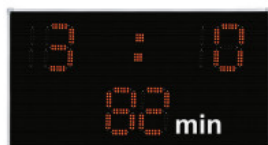

Sportastic HandelsgmbH
Gewerbepark 73 -- 9710 Feistritz

Tel.: +43 (0) 4245 40000 Fax: +43 (0) 4245 40000 11
Mail: support@sportastic.com -- www.sportastic.com