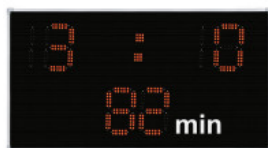

Sportastic HandelsgmbH
Gewerbepark 73 -- 9710 Feistritz

Tel.: +43 (0) 4245 40000 Fax: +43 (0) 4245 40000 11
Mail: support@sportastic.com -- www.sportastic.com