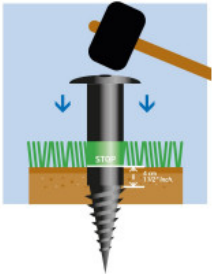

SPORTASTIC®

Sportastic HandelsgmbH
Gewerbepark 73 -- 9710 Feistritz

Tel.: +43 (0) 4245 40000 Fax: +43 (0) 4245 40000 11
Mail: support@sportastic.com -- www.sportastic.com