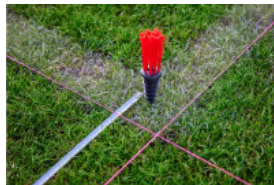

SPORTASTIC®

Sportastic HandelsgmbH
Gewerbepark 73 -- 9710 Feistritz

Tel.: +43 (0) 4245 40000 Fax: +43 (0) 4245 40000 11
Mail: support@sportastic.com -- www.sportastic.com