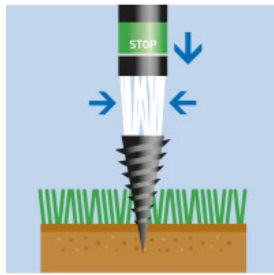

SPORTASTIC®

Sportastic HandelsgmbH
Gewerbepark 73 -- 9710 Feistritz

Tel.: +43 (0) 4245 40000 Fax: +43 (0) 4245 40000 11
Mail: support@sportastic.com -- www.sportastic.com