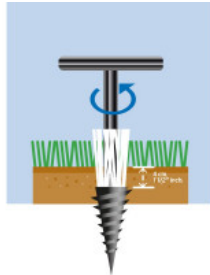

SPORTASTIC®

Sportastic HandelsgmbH
Gewerbepark 73 -- 9710 Feistritz

Tel.: +43 (0) 4245 40000 Fax: +43 (0) 4245 40000 11
Mail: support@sportastic.com -- www.sportastic.com