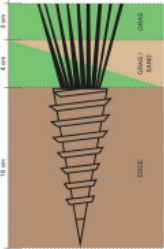

SPORTASTIC®

Sportastic HandelsgmbH
Gewerbepark 73 -- 9710 Feistritz

Tel.: +43 (0) 4245 40000 Fax: +43 (0) 4245 40000 11
Mail: support@sportastic.com -- www.sportastic.com