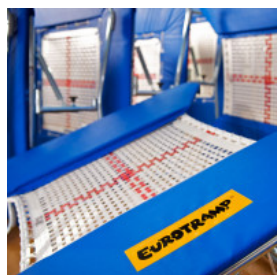

Sportastic

Ersatz Rahmenpolster für Eurotramp Open End

Artikel-Nr.: 2133016001

Produktbeschreibung:

Stoßdämpfende und robuste Rahmenpolster-Ganzabdeckung für Open End.

Komplettes Ersatz-Set für das Eurotramp Open-End-Trampolin (beide Rahmenpolster ohne Sprungtuch).

Die Lieferung erfolgt inkl. Klett & Flausch zur Fixierung der Abdeckung auf dem Rahmen. Die Schaumstärke beträgt 24 mm.

Menge	Stückpreis
Einzelpreis	€ 230,00 *

*inkl. MwSt. [zzgl. Versandkosten](#)

Sportastic HandelsgmbH
Gewerbepark 73 -- 9710 Feistritz