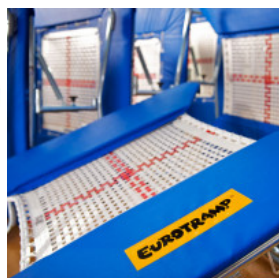

Sportastic

Eurotramp OPEN END

Artikel-Nr.: 2133002001

Produktbeschreibung:

Absprungtrampolin mit rahmenloser, barrierefreier Ein- und Aussprungzone für eine starke Performance und Sprünge mit höherem Schwierigkeitsgrad. Die Sprungfläche ist aus 13 mm breiten, geflochtenen Nylonbändern gefertigt und ist sehr leistungsstark.

Lieferung inkl. stoßdämpfender und robuster Rahmenpolster-Ganzabdeckung. GS-zertifiziert.

FACTS OPEN-END SCHOOL:

- Rahmen: Flachovalrohr 120 x 120 cm aus Spezialstahl
- Füße: Rundrohr, höhenverstellbar
- Sprungtuch 60 x 70 cm aus 13 mm breiten Nylonbändern geflochten
- 32 Stahlfedern
- Stoßdämpfende und robuste Rahmenpolster-Ganzabdeckung

Höhenverstellbar:	35,5 - 37,5 cm
Zertifizierung:	TÜV, GS
Maße:	120 x 120 cm
Maße Sprungtuch:	60 x 70 cm
Gewicht:	38,5 kg

Menge	Stückpreis
Einzelpreis	€ 1.099,00 *

*inkl. MwSt [zzgl. Versandkosten](#)

Variante	Nylonbänder (60x70) / Stahlfedern

Sportastic HandelsgmbH
Gewerbepark 73 -- 9710 Feistritz

Tel.: +43 (0) 4245 40000 Fax: +43 (0) 4245 40000 11
Mail: support@sportastic.com -- www.sportastic.com