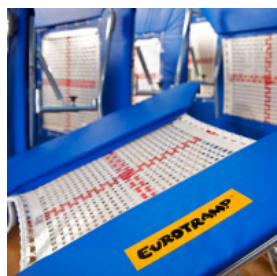

Sportastic

Eurotramp OPEN END

Artikel-Nr.: 2133002001

Produktbeschreibung:

Absprungtrampolin mit rahmenloser, barrierefreier Ein- und Aussprungzone für eine starke Performance und Sprünge mit höherem Schwierigkeitsgrad. Die Sprungfläche ist aus 13 mm breiten, geflochtenen Nylonbändern gefertigt und ist sehr leistungsstark.

Lieferung inkl. stoßdämpfender und robuster Rahmenpolster-Ganzabdeckung. GS-zertifiziert.

FACTS OPEN-END SCHOOL:

- Rahmen: Flachovalrohr 120 x 120 cm aus Spezialstahl
- Füße: Rundrohr, höhenverstellbar
- Sprungtuch 60 x 70 cm aus 13 mm breiten Nylonbändern geflochten
- 32 Stahlfedern
- Stoßdämpfende und robuste Rahmenpolster-Ganzabdeckung

Höhenverstellbar:	35,5 - 37,5 cm
Zertifizierung:	TÜV, GS
Maße:	120 x 120 cm
Maße Sprungtuch:	60 x 70 cm
Gewicht:	38,5 kg

Menge	Stückpreis
Einzelpreis	€ 1.099,00 *

*inkl. MwSt [zzgl. Versandkosten](#)

Variante	Nylonbänder (60x70) / Stahlfedern

Sportastic HandelsgmbH
Gewerbepark 73 -- 9710 Feistritz

Tel.: +43 (0) 4245 40000 Fax: +43 (0) 4245 40000 11
Mail: support@sportastic.com -- www.sportastic.com