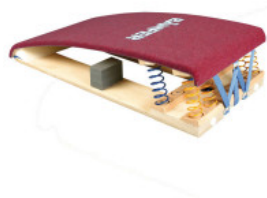

Sportastic

HOCHLEISTUNGS Sprungbrett WIEMERS VARIO

Artikel-Nr.: 2122000000

Produktbeschreibung:

Variables Hochleistungssprungbrett mit Stahlfedern. Je nach Leistungsklasse oder Gewicht des Sportlers können die Federposition, die Bretthöhe und die Vorspannung individuell angepasst werden. Ein einfaches Verändern der Federposition genügt!

- Ideal für den Schulbedarf
- Veränderbare Federposition

Mit Spezialschaumunterlage gepolstert und mit einem strapazierfähigen, roten Teppich bezogen. **Geeignet für Anfänger, Fortgeschrittene und Spitzensportler mit einem Körpergewicht von bis zu 80 kg.**

Belastbarkeit:	bis 80 kg
Einsprunggewicht:	50 - 80 kg (empfohlen)
Stahlfedern:	6 Stück variabel und austauschbar
Höhe:	30 cm
Maße:	1200 x 600 mm
Gewicht:	25 kg
Einsatzbereich:	Anfänger, Fortgeschrittene und Spitzensportler
Extras:	Veränderbare Federpositionen

Menge	Stückpreis
Einzelpreis	€ 1.075,00 *

*inkl. MwSt. [zzgl. Versandkosten](#)

FEDERWIRKUNG	1-6 verstellbar
EINSPRUNGSGEWICHT	50 - 80 kg

Sportastic HandelsmbH
Gewerbepark 73 -- 9710 Feistritz

Tel.: +43 (0) 4245 40000 Fax: +43 (0) 4245 40000 11
Mail: support@sportastic.com -- www.sportastic.com