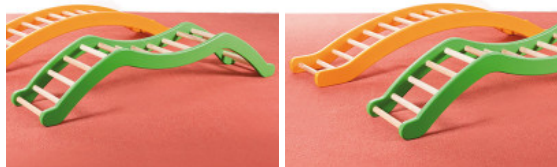

Sportastic HandelsgmbH
Gewerbepark 73 -- 9710 Feistritz

Tel.: +43 (0) 4245 40000 Fax: +43 (0) 4245 40000 11
Mail: support@sportastic.com -- www.sportastic.com