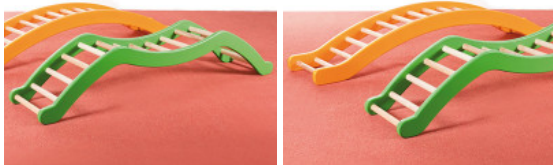

Sportastic HandelsgmbH
Gewerbepark 73 -- 9710 Feistritz

Tel.: +43 (0) 4245 40000 Fax: +43 (0) 4245 40000 11
Mail: support@sportastic.com -- www.sportastic.com