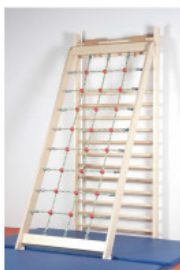

Sportastic

KLETTERNETZ zum EINHÄNGEN

Artikel-Nr.: 2097007001

Produktbeschreibung:

Universell nutzbares Turn- und Kletterelement zum Einhängen in die Sprossenwand (erforderliche Mindestbreite 80 cm, verriegelbar). Das starke Tauwerk ist sehr grifffreundlich und mit ergonomischen Kugelverbindungen versehen. Maschenweite 306 x 258 mm. Antirutsch-Gummikappen an den Enden.

Unter Berücksichtigung der DIN-Forderungen hergestellt (DIN EN 1176).

Tipp zur Unterstützung Ihrer Sicherheit!

BITTE ACHTEN SIE AUF AUSREICHENDEN FALLSCHUTZ!

Zur Vermeidung von Verletzungen legen Sie bitte den Aufsprung- bzw. Fallbereich vor, hinter und seitlich dem Turngerät immer mit Fallschutzmatten aus. Der ideale "Abdämpfungsbereich" sollte ca. 1,5 - 2 m je Seite sein. Gerne beraten wir Sie über das passende System für Ihre individuellen Anforderungen.

Maße:	230 x 100 cm
Gewicht:	25 kg
Durchmesser:	Seil: 16 mm
Material:	Zargen: Birke/ Multiplex 30 mm; Seil: Polypropylen

Menge	Stückpreis
Einzelpreis	€ 625,00 *

*inkl. MwSt. [zzgl. Versandkosten](#)

Variante	Kletternetz zum Einhängen
-----------------	---------------------------