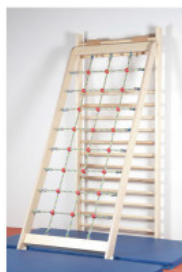

Sportastic

KLETTERNETZ zum EINHÄNGEN

Artikel-Nr.: 2097007001

Produktbeschreibung:

Universell nutzbares Turn- und Kletterelement zum Einhängen in die Sprossenwand (erforderliche Mindestbreite 80 cm, verriegelbar). Das starke Tauwerk ist sehr grifffreundlich und mit ergonomischen Kugelverbindungen versehen. Maschenweite 306 x 258 mm. Antirutsch-Gummikappen an den Enden.

Unter Berücksichtigung der DIN-Forderungen hergestellt (DIN EN 1176).

Tipp zur Unterstützung Ihrer Sicherheit!

BITTE ACHTEN SIE AUF AUSREICHENDEN FALLSCHUTZ!

Zur Vermeidung von Verletzungen legen Sie bitte den Aufsprung- bzw. Fallbereich vor, hinter und seitlich dem Turngerät immer mit Fallschutzmatten aus. Der ideale "Abdämpfungsbereich" sollte ca. 1,5 - 2 m je Seite sein. Gerne beraten wir Sie über das passende System für Ihre individuellen Anforderungen.

Maße:	230 x 100 cm
Gewicht:	25 kg
Durchmesser:	Seil: 16 mm
Material:	Zargen: Birke/ Multiplex 30 mm; Seil: Polypropylen

Menge	Stückpreis
Einzelpreis	€ 625,00 *

*inkl. MwSt. [zzgl. Versandkosten](#)

Variante	Kletternetz zum Einhängen
-----------------	---------------------------