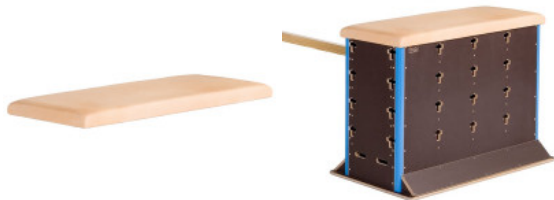

MULTIFUNKTIONALE BEWEGUNGSKONZEPTE CUBE SPORTS ...für Schulen, Vereine, Hotels, Fitnessstudios & öffentliche Einrichtungen!

Das Cube Sports „Baukasten-System“ vereint Funktionalität, Variabilität, Qualität und individuelles Design. Die leichte Handhabung ermöglicht maximale Flexibilität bei der Gestaltung der Trainingslandschaft.

Das innovative Stecksystem in Kombination mit einer Vielzahl funktioneller Adaptionen bietet eine Fülle an bekannten und neuen Trainingsmöglichkeiten. Mit Hilfe der patentierten T-Öffnungen können die unterschiedlichen Adaptionen eingehängt und bei Bedarf jederzeit wieder umgesteckt werden.

Kein Platz? Schon ab 1 Meter Länge können über 500 Trainingsmöglichkeiten geschaffen werden.

Fracht für Mehrfach-Bestellungen auf Anfrage.

Maße:	149 x 54 x 6 cm
Gewicht:	14 kg

Menge	Stückpreis
Einzelpreis	€ 640,00 *

*inkl. MwSt [zzgl. Versandkosten](#)