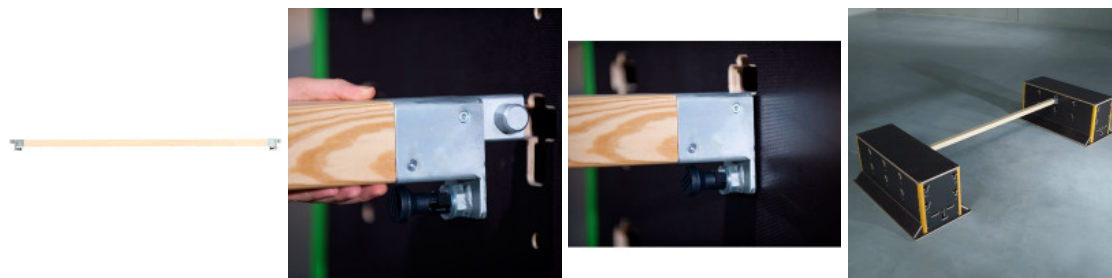

Fracht für Mehrfach-Bestellungen auf Anfrage

Maße:	7 x 7 cm
Länge:	1,5 m
Gewicht:	7 kg

Menge	Stückpreis
Einzelpreis	€ 590,00 *

---

*inkl. MwSt. [zzgl. Versandkosten](#)

Länge	1,5 m
	3,0 m