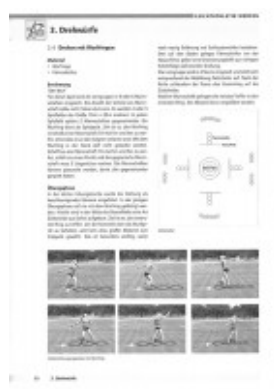

Sportastic

Buch LEICHTATHLETIK WERFEN

Artikel-Nr.: 1910001042

Produktbeschreibung:

Dieses Buch behandelt Wurfdisciplinen wie Zielwerfen - einzeln und mit Partner, Schleuderwürfe und Speerwerfe und hilft, eine Leichtathletik-Biathlon-Staffel zu entwickeln. Kompakte Unterrichtsreihen Klasse 5-10.

Kompetenzorientiert - dabei planen und organisieren Ihre Schüler und Schülerinnen den Sportunterricht selbst. Alle sind beteiligt. Unabhängig von ihrer Fitness.

Zielorientiert - das Ziel ist das gemeinsam Elernte vorzuführen.

Alle Elemente bauen aufeinander auf, können aber auch unabhängig voneinander eingesetzt werden. Dieses Buch behandelt Wurfdisciplinen wie Einzel oder Partner- und Zielwerfen, zeigt wie eine Biathlon-Staffel entwickelt wird, erklärt Schleuderwürfe mit verschiedenen Wurfmaterialien und Speerwerfen uvm. Mit zahlreichen instruktiven Zeichnungen, Fotos und Kopiervorlagen. Alle Vorlagen aus dem Buch gibt auch online (Download mittels den Webcodes aus dem Buch).

Seiten:	88
ISBN:	978-3589160693
Autor:	Ralf Dornbusch und Claudia Liedtke
Verlag:	Cornelsen Verlag
Umfang:	21,2 x 1,5 x 29,7 cm
Altersempfehlung:	10 - 14 Jahre

Menge	Stückpreis
Einzelpreis	€ 22,50 *

*inkl. MwSt [zzgl. Versandkosten](#)

Sportastic HandelsgmbH
Gewerbepark 73 -- 9710 Feistritz

Tel.: +43 (0) 4245 40000 Fax: +43 (0) 4245 40000 11
Mail: support@sportastic.com -- www.sportastic.com