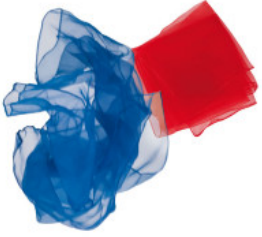

SPORTASTIC®

Sportastic HandelsmbH
Gewerbepark 73 -- 9710 Feistritz

Tel.: +43 (0) 4245 40000 Fax: +43 (0) 4245 40000 11
Mail: support@sportastic.com -- www.sportastic.com