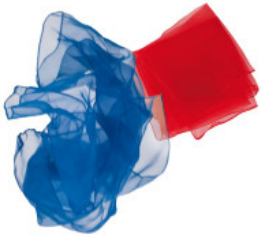

SPORTASTIC®

Sportastic HandelsmbH
Gewerbepark 73 -- 9710 Feistritz

Tel.: +43 (0) 4245 40000 Fax: +43 (0) 4245 40000 11
Mail: support@sportastic.com -- www.sportastic.com