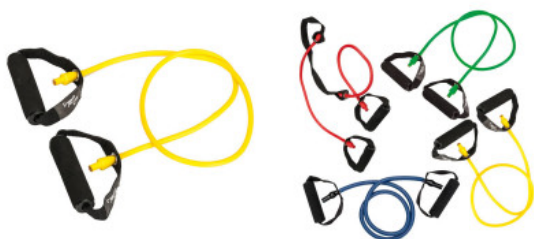

Sportastic HandelsgmbH
Gewerbepark 73 -- 9710 Feistritz

Tel.: +43 (0) 4245 40000 Fax: +43 (0) 4245 40000 11
Mail: support@sportastic.com -- www.sportastic.com