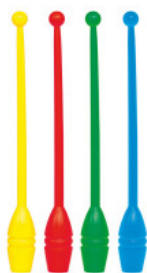

Sportastic HandelsgmbH
Gewerbepark 73 -- 9710 Feistritz

Tel.: +43 (0) 4245 40000 Fax: +43 (0) 4245 40000 11
Mail: support@sportastic.com -- www.sportastic.com