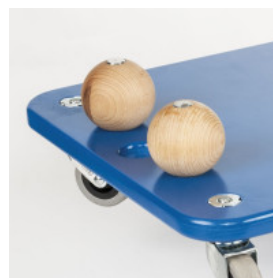

Sportastic

ROLLBRETT OUTDOOR

Artikel-Nr.: 1721016001

Produktbeschreibung:

Höchstmögliche Beständigkeit durch zwei spritzwasserfeste, farbige Lackschichten (an Ober- und Unterseite) zusätzlich zu 18!! mm dicken, wasserfester, verleimten Multiplexplatte.

Doppelt kugelgelagerte Vollgummireifen auf massiver Stahlblechfelge ermöglichen einen Einsatz auf Terrassenböden, Waschbetonplatten oder Asphalt. Beidseitige Lochbohrung für Zugseilbefestigung.

Unser Plus: Weitere 5 Vorrichtungen für die Befestigung von Festhaltekegeln (zusätzliche Festhaltungsmöglichkeit). Kugel einfach anschrauben - fertig. Siehe Zubehör.

Max. Belastungsgewicht:	bis 120 kg
Brett Größe:	60 x 35 cm
Stärke:	18 mm
Sonstiges:	Made in Europe
Extras:	Sicherheit: Abgerundete Ecken und Kanten, Spritzwasserfeste farbig Lackierung an Ober- und Unterseite

---

Menge	Stückpreis
Einzelpreis	€ 125,00 *

*inkl. MwSt [zzgl. Versandkosten](#)

Sportastic HandelsgmbH
Gewerbepark 73 -- 9710 Feistritz

Tel.: +43 (0) 4245 40000 Fax: +43 (0) 4245 40000 11
Mail: support@sportastic.com -- www.sportastic.com