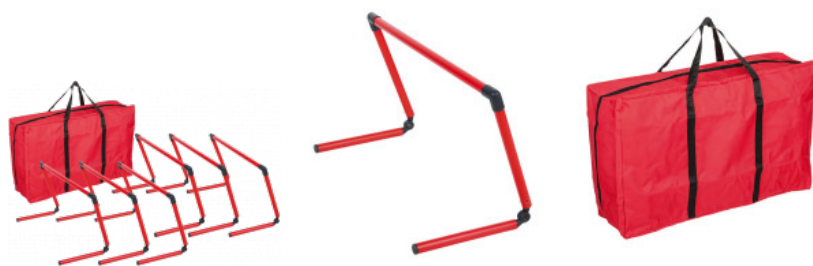

Sportastic

Mobilhürden 6er Set

Artikel-Nr.: 1681019001

Produktbeschreibung:

KLAPPBARE und somit auch höhenverstellbare Kunststoffhürde. Als vielseitiges Trainingsutensil im Fußballbereich aber auch für Lauf-, Sprint- & Sprungkraftübungen in der Leichtathletik.

Die **SPORTASTIC MOBIL HÜRDEN** sind aus schlagfestem Kunststoff (mit einer Rohrstärke von 2,5 cm) gefertigt.

HÖHENVERSTELLUNG: Zwei Drehelemente mit Einrastfunktion im unteren Standfußbereich ermöglichen ein schnelles und unkompliziertes Verändern der Höhe. **Verstellmöglichkeit von 6 cm bis 38 cm.**

Standsicher auf Asphalt, Tartan, allen glatten Böden und selbstverständlich auch auf Rasen.

Erhältlich einzeln oder als Set von 6 Stück. Die Setlieferung erfolgt inklusive praktischer Hürden-Transporttasche.

Set:	Inkl. Hürdentasche
Breite:	Hürde: 65,5 cm
Farben:	Rot
Gewicht:	365 g
Material:	Schlagfester Kunststoff
Extras:	Höhenverstellbar von 6 bis 38 cm

Menge	Stückpreis
Einzelpreis	€ 96,00 *

*inkl. MwSt [zzgl. Versandkosten](#)