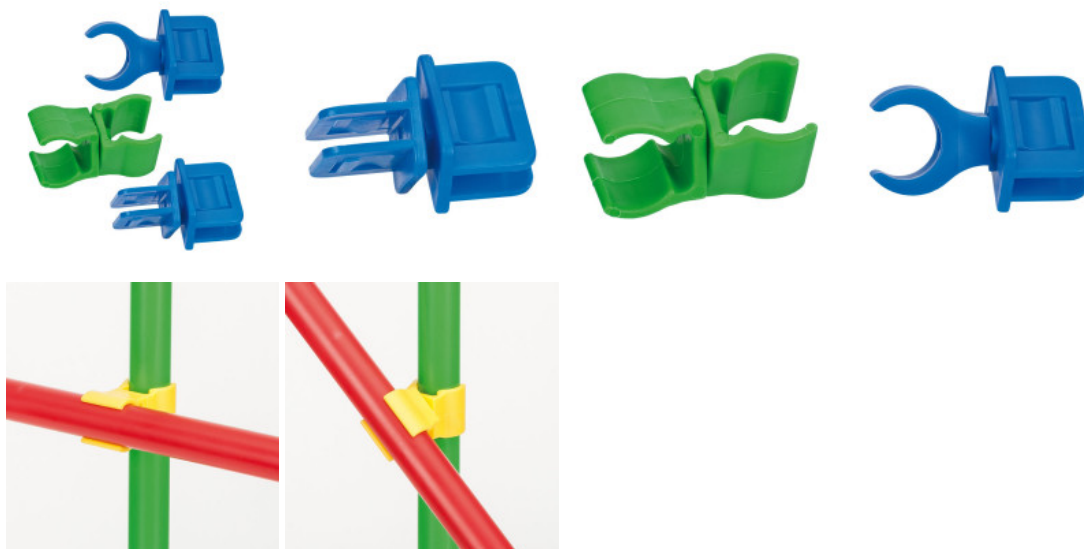

Sportastic

Multifunktionssystem KLIPP

Artikel-Nr.: 1657000000

Produktbeschreibung:

Mit diesen Klipps lassen sich MFS Reifen und Stangen problemlos miteinander verbinden, um einen Spiel-Parcours (Bewegungslandschaft) aufbauen zu können. Die Klipps sind in drei verschiedenen Varianten erhältlich, wodurch jede Möglichkeit der Verbindung abgedeckt wird. Das einfache Sportastic Plug & Go Plus Stecksystem sorgt für maximalen Spaß und Kreativität beim Training. Diese Klipps passen für 25 und 30 mm Stangen sowie für MFS Flachreifen.

Das MFS-System ist ideal zum Erstellen von Hindernisparcours, sowie für Geschicklichkeitsübungen und zur Steigerung der Kondition. Sämtliche Multifunktionssystem-Produkte sind aus unbedenklichem, geprüften Kunststoffmaterial und sind ideal für jede Altersstufe.

Material:	Kunststoff
Extras:	Elemente 360 Grad drehbar

Menge	Stückpreis
Einzelpreis	€ 2,50 *
ab 6	€ 2,00 *

*inkl. MwSt. [zzgl. Versandkosten](#)

Variante	MFS Klipp Reifen/Reifen MFS Klipp Stange/Stange MFS Klipp Stange/Reifen
-----------------	-------------------------------------------------------------------------------