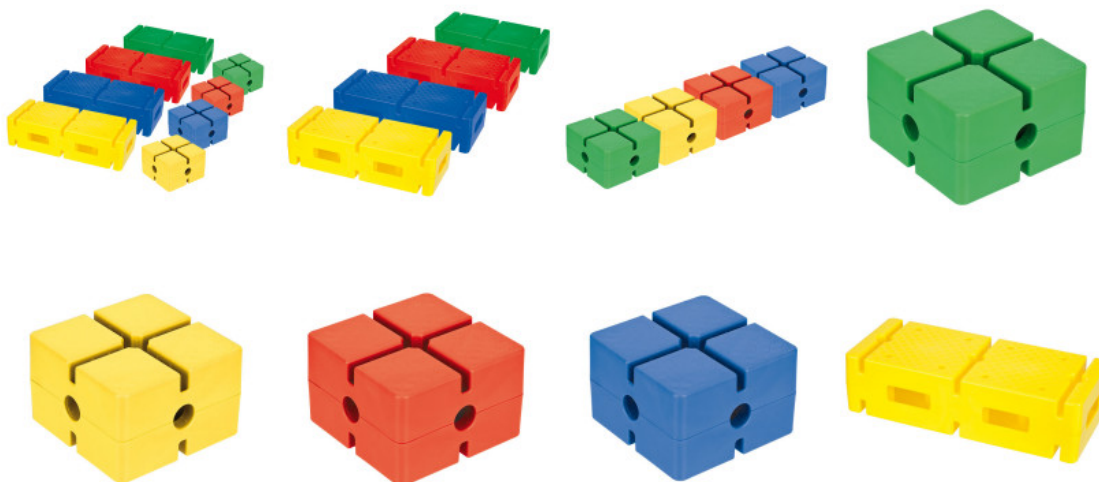

Sportastic

Multifunktionssystem BASIS-STEINE

Artikel-Nr.: 1653000000

Produktbeschreibung:

Eine wertvolle Ergänzung unseres MFS Multi-Funktion-Systems. In Kombination mit MFS-Stangen, -Reifen und Kegeln lassen sich großartige Bewegungslandschaften (Spiel-Parcours) aufbauen. Die Basissteine verfügen über Lochbohrungen und Einschub-Rillen für das Befestigen von Reifen bzw. Stangen.

Alle Elemente des MFS-Systems sind miteinander kombinierbar. Erhältlich einzeln (in zwei Größen, vier unterschiedliche Farben) oder im Paket mit diversen MFS-Elementen.

Lochbohrung:	geeignet für Stangen mit dem Durchmesser 25 mm
Farben:	Farblich sortiert
Größe:	Klein: 14 x 14 x 10 cm; Groß: 36 x 14 x 10 cm
Gewicht:	Klein: 400 g / Groß: 590 g
Extras:	Auch ein seitliches Einschieben der Stangen ist möglich.

Menge	Stückpreis
Einzelpreis	€ 11,00 *

*inkl. MwSt. [zzgl. Versandkosten](#)

Variante	Basisstein groß, 36 x 14 x 12 cm Basisstein klein, 14 x 14 x 10 cm
-----------------	---

Sportastic HandelsgmbH
Gewerbepark 73 -- 9710 Feistritz