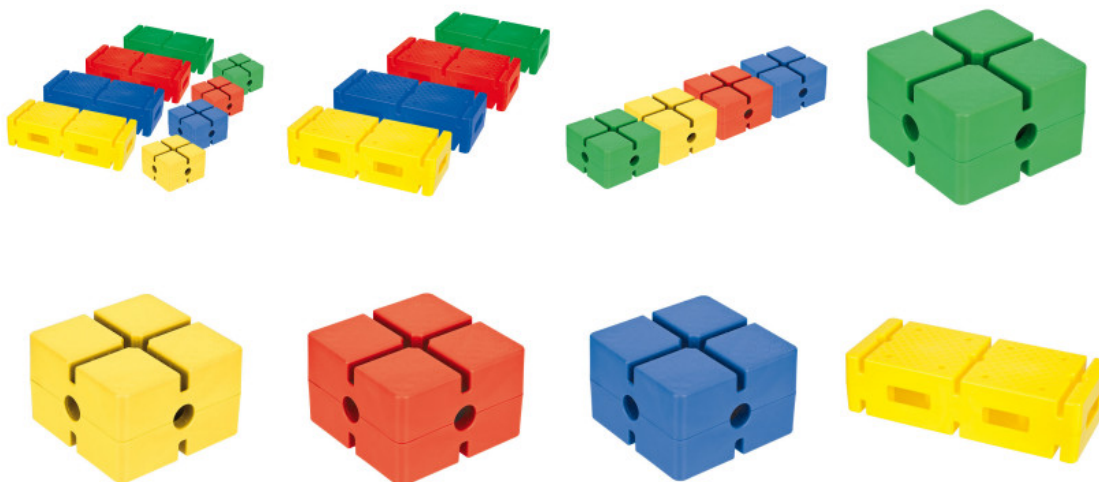

Sportastic

Multifunktionssystem BASIS-STEINE

Artikel-Nr.: 1653000000

Produktbeschreibung:

Eine wertvolle Ergänzung unseres MFS Multi-Funktion-Systems. In Kombination mit MFS-Stangen, -Reifen und Kegeln lassen sich großartige Bewegungslandschaften (Spiel-Parcours) aufbauen. Die Basissteine verfügen über Lochbohrungen und Einschub-Rillen für das Befestigen von Reifen bzw. Stangen.

Alle Elemente des MFS-Systems sind miteinander kombinierbar. Erhältlich einzeln (in zwei Größen, vier unterschiedliche Farben) oder im Paket mit diversen MFS-Elementen.

Lochbohrung:	geeignet für Stangen mit dem Durchmesser 25 mm
Farben:	Farblich sortiert
Größe:	Klein: 14 x 14 x 10 cm; Groß: 36 x 14 x 10 cm
Gewicht:	Klein: 400 g / Groß: 590 g
Extras:	Auch ein seitliches Einschieben der Stangen ist möglich.

Menge	Stückpreis
Einzelpreis	€ 11,00 *

*inkl. MwSt. [zzgl. Versandkosten](#)

Variante	
	Basisstein groß, 36 x 14 x 12 cm
	Basisstein klein, 14 x 14 x 10 cm

SPORTASTIC[®]

Sportastic HandelsmbH
Gewerbepark 73 -- 9710 Feistritz