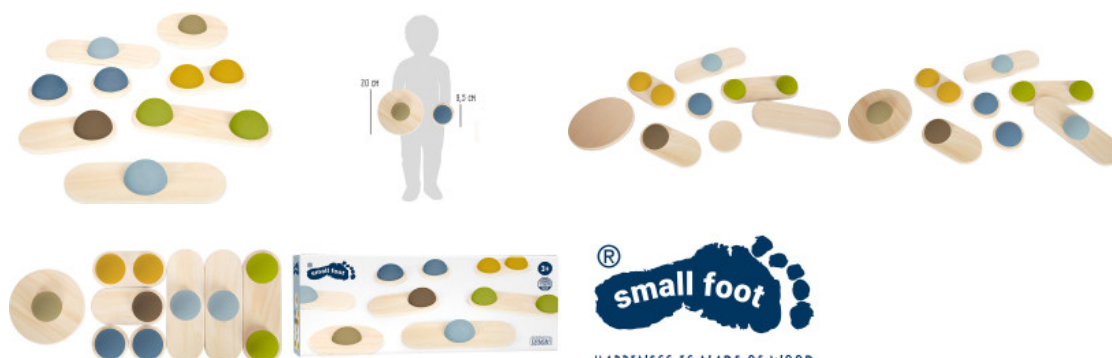

Besonders praktisch: Durch die Möglichkeit des individuellen Parcoursbaus kann der Schwierigkeitsgrad an Können und Alter der Kinder angepasst werden – die Balanciersteine „wachsen somit wie von selbst mit“. Auch für Therapiezwecke geeignet!

HIGHLIGHTS:

- beidseitig nutzbare Balanciersteine aus stabilem Holz
- mit unterschiedlich angeordneten Halbkugel-Elementen aus robustem Schaumstoff unter jedem Balancierstein
- individuell anpassbarer Schwierigkeitsgrad: einzeln nutzbar oder als ganzer Parcours
- ideal zu ergänzen: zusammen mit den aufeinander abgestimmten Bewegungsspielzeugen entsteht eine komplette Turnlandschaft
- trainieren Gleichgewicht sowie Koordination und fördern spielerisch das Vertrauen in das eigene Können
- auch für Therapiezwecke geeignet
- schlichte Gestaltung, simple Formgebung, moderne Farben und viel naturfarbendes Holz machen die Steine zum Hingucker

Set:	8 Teile
Gewicht verpackt:	1,64 kg
Maße:	großer Balancierstein Höhe: ca. 4 cm, Ø ca. 20 cm, kleiner Balancierstein Höhe: ca. 4 cm, Ø ca. 9,5 cm
Material:	Holz, Kunststoff
Altersempfehlung:	3 +

Menge	Stückpreis
Einzelpreis	€ 84,00 *

*inkl. MwSt. [zzgl. Versandkosten](#)

HAPPINESS IS MADE OF WOOD 245 40000 Fax: +43 (0) 4245 40000 11
Gewerbeplatz 10 - 57101 Eiserich | mail: support@sportastic.com -- www.sportastic.com