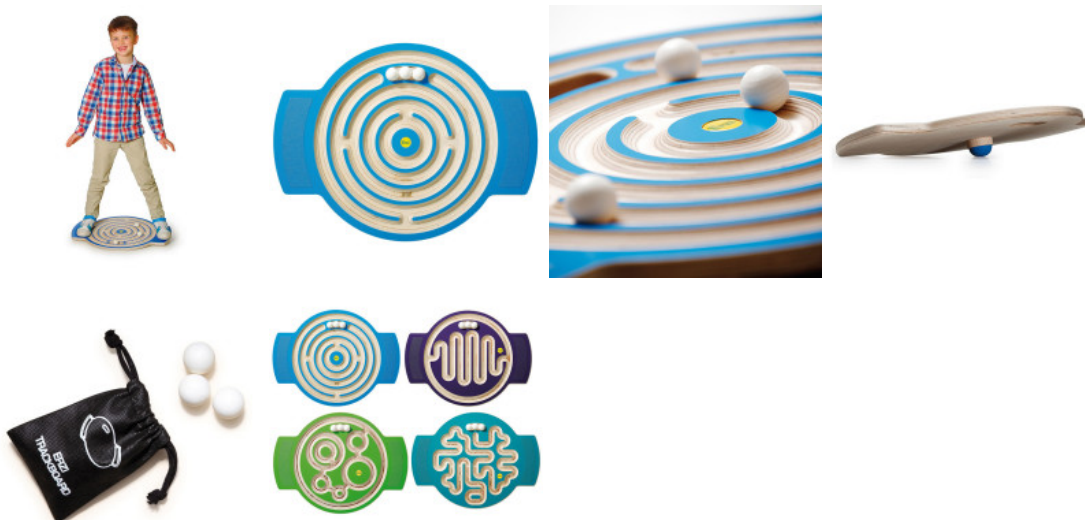

Sportastic

Trackboard Labyrinth

Artikel-Nr.: 1582012001

Produktbeschreibung:

Hier ist Balance und Koordination gefragt! Diese hochwertigen Holzscheiben kombinieren Spiel, Spaß & Motoriktraining für Kinder und Erwachsene.

Die Trackboards aus Holz haben eine rutschfeste Trittläche, einen Wippfuß an der Board-Unterseite und einen integrierten Tragegriff, inklusive einer Kugelhalterung. Der Griff ist gleichzeitig die Kugelhalterung. 3 Kugeln sind im Lieferumfang enthalten, das Trackboard ist in 4 verschiedenen Ausführungen erhältlich.

Belastbarkeit:	bis 100 kg
Maße:	62 x 47 x 6 cm
Gewicht:	2,25 kg
Material:	Holz
Farbe:	Hellblau

Menge	Stückpreis
Einzelpreis	€ 85,00 *

*inkl. MwSt. [zzgl. Versandkosten](#)

Sportastic HandelsgmbH
Gewerbepark 73 -- 9710 Feistritz

Tel.: +43 (0) 4245 40000 Fax: +43 (0) 4245 40000 11
Mail: support@sportastic.com -- www.sportastic.com