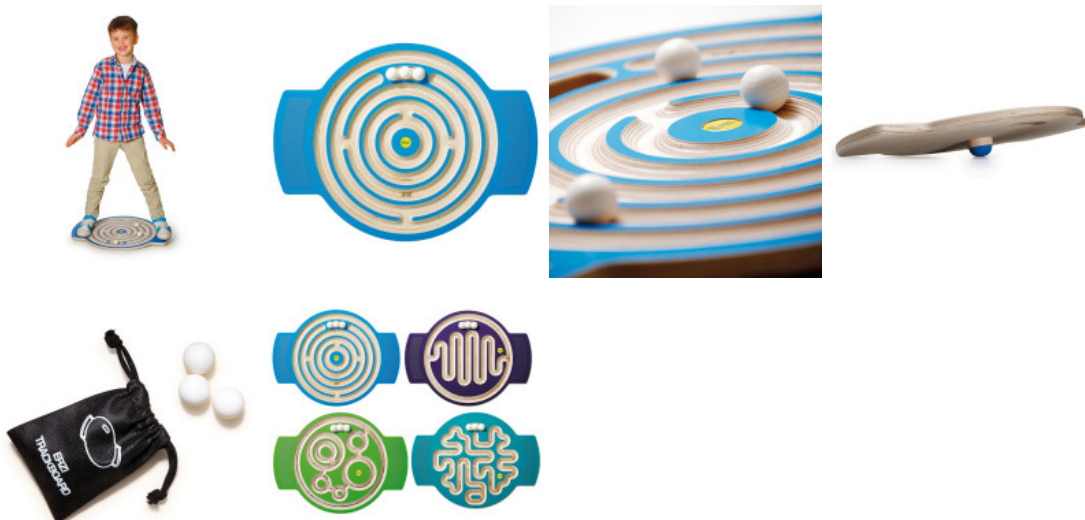

Sportastic

Trackboard Labyrinth

Artikel-Nr.: 1582012001

Produktbeschreibung:

Hier ist Balance und Koordination gefragt! Diese hochwertigen Holzscheiben kombinieren Spiel, Spaß & Motoriktraining für Kinder und Erwachsene.

Die Trackboards aus Holz haben eine rutschfeste Trittlfläche, einen Wippfuß an der Board-Unterseite und einen integrierten Tragegriff, inklusive einer Kugelhalterung. Der Griff ist gleichzeitig die Kugelhalterung. 3 Kugeln sind im Lieferumfang enthalten, das Trackboard ist in 4 verschiedenen Ausführungen erhältlich.

Belastbarkeit:	bis 100 kg
Maße:	62 x 47 x 6 cm
Gewicht:	2,25 kg
Material:	Holz
Farbe:	Hellblau

Menge	Stückpreis
Einzelpreis	€ 90,00 *

*inkl. MwSt. [zzgl. Versandkosten](#)

Sportastic HandelsgmbH
Gewerbepark 73 -- 9710 Feistritz