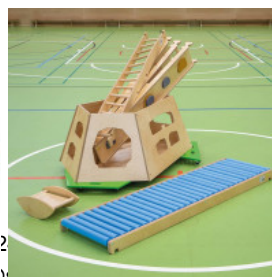

Durch gezielt hervorgerufene Bewegungs- und Wahrnehmungserfahrungen trainiert und fördert man mit dem Center Piece Parcours besonders die Körperspannung, das Gleichgewicht und die Körperkoordination. So ist ein komplexes Muskulatur-Training möglich.

Kein Spielzeug! Sportgerät!

- Als Transportbox auf Rollbretern, 2 große Rollbretter (jeweils mit 4 Einzelrollen)
- Unterschiedlich hohe Öffnungen zum Einhängen der Balancierbretter (8 cm, 12 cm, 15 cm, 25 cm, 31 cm und 34 cm). Die maximale Breite einer Öffnung beträgt 57 cm.
- Kein Fallschutz erforderlich
- Lieferung: platzsparend zerlegt
- Ungefähre Aufbauzeit 20-30 Minuten

Ausschließlich zum Einhängen von Erzi-Balancierbrettern und Erzi-Rollenrutschen mit einer Breite von 56,5 cm oder 24 cm.

Sicherheitszone:	1,5 m
Max. Benützung:	2 Personen
Max. Belastbarkeit:	70 kg
Max. Belastungsgewicht:	bis 140 kg
Inhalt:	1 Box, 1 Imbusschlüssel, 1 Schraubenset, 2 Rollbretter
Zusatzinformation:	Der Deckel ist gleichzeitig auch ein Rollbrett
Zertifizierung:	TÜV Reinland + GS geprüfte Sicherheit
Maße (LxBxH):	148 x 107 x 54,5 cm
Gewicht:	39 kg
Material:	Birkensperrholz, farbig lackiert

Menge	Stückpreis
Einzelpreis	€ 825,00 *

*inkl. MwSt [zzgl. Versandkosten](#)

40000 11
sportastic.com