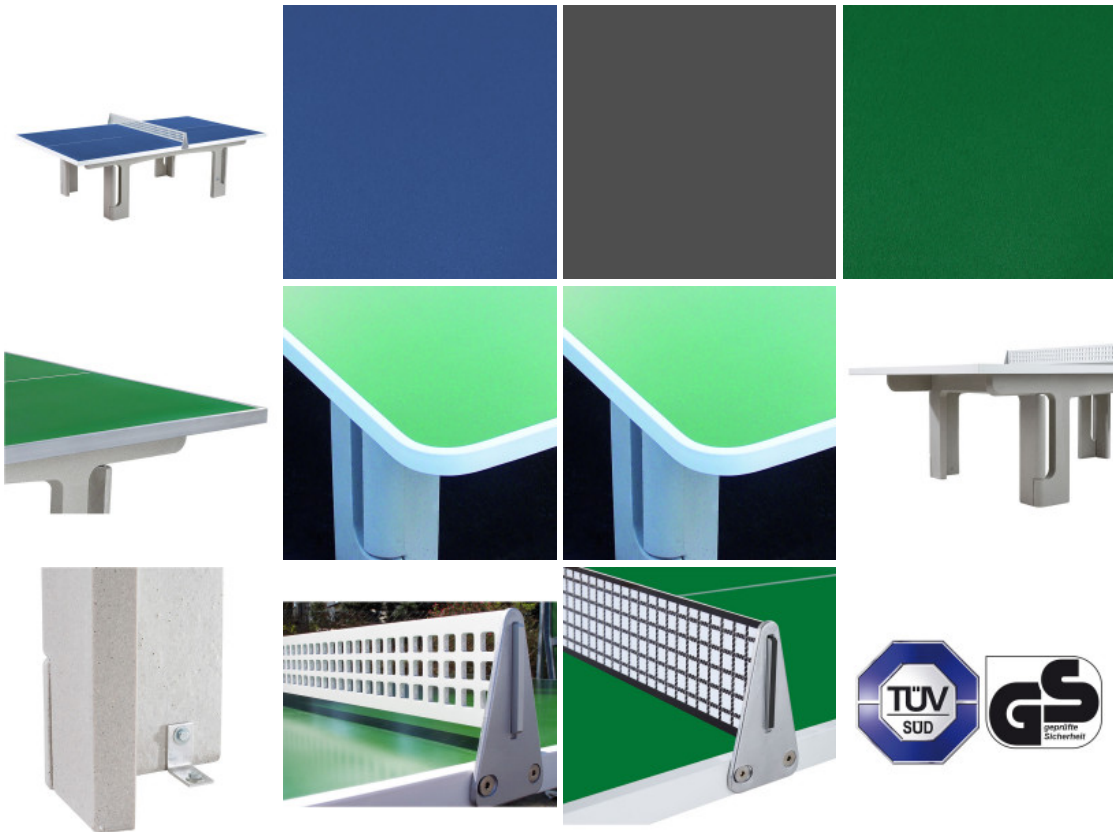

Farbe

Marinblau
Laubgrün
Anthrazit

Sportastic HandelsgmbH
Gewerbepark 73 -- 9710 Feistritz

Tel.: +43 (0) 4245 40000 Fax: +43 (0) 4245 40000 11
Mail: support@sportastic.com -- www.sportastic.com