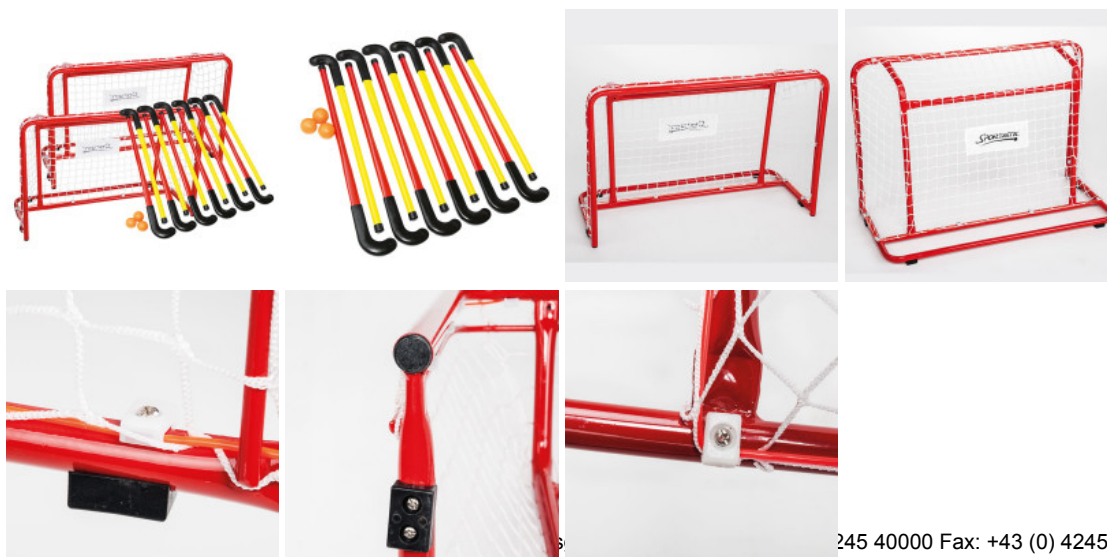

Sportastic

Hockeyset PLAY & GOAL Large

Artikel-Nr.: 1310001012

Produktbeschreibung:

Das Hockeyset Play besteht aus einem 15-teiligem Hockeyset und 2 vollverschweißten, rabaukentauglichen Stahl-Mini Trainingstore - sofort spielbereit!

Hockeyset PLAY: Das etwas andere Hockeyset, die kurzen gebogenen Schaufeln können nur einseitig gespielt werden, so wie beim klassischen Feldhockey. Beim Ballführen brauchen die Spieler ein gutes Ballgefühl und ein Höchstmaß an Konzentration. Durch diese Schlägereigenschaft werden gerade diese beiden Anforderungen geschult.

Stahl-Mini Trainingstore: Hohe Stabilität und Lebensdauer durch die fix verschweißte Rahmenkonstruktion, das doppelte Bodenrohr und die zusätzliche Querverstrebung (verbindet die beiden Netzbügel im hinteren Torbereich).

- Gefertigt aus pulverlackbeschichtetem Stahlrohr (Farbe: rot)
- Lieferung inkl. Netz, MW 40 x 40 mm
- Feste Netzaufhängung
- Inkl. Hallenbodenschoner für Indoornutzung
- Trainingstore - geeignet für Hockey, Floorball, Fußball, Intercross, ...

Goal Size Large:	TOR 100 x 65 cm; Tiefe: 50 cm; Rohrstärke: Durchmesser 22 mm; Gewicht: 6,0 kg
Setinhalt:	1 Hockeyset Play (12 Rackets inkl. 3 Bälle) + 2 Stahl-Mini Trainingstoren
Hockeyset Play:	Schaftlänge: 89 cm; Schaft: Durchmesser 25 mm; Schlägergewicht: 260 Gramm

Menge	Stückpreis
Einzelpreis	€ 515,00 € 419,00 *

*inkl. MwSt. [zzgl. Versandkosten](#)

Gewerbepark 73 -- 9710 Feistritz | Mail: support@sportastic.com -- www.sportastic.com
245 40000 Fax: +43 (0) 4245 40000 11