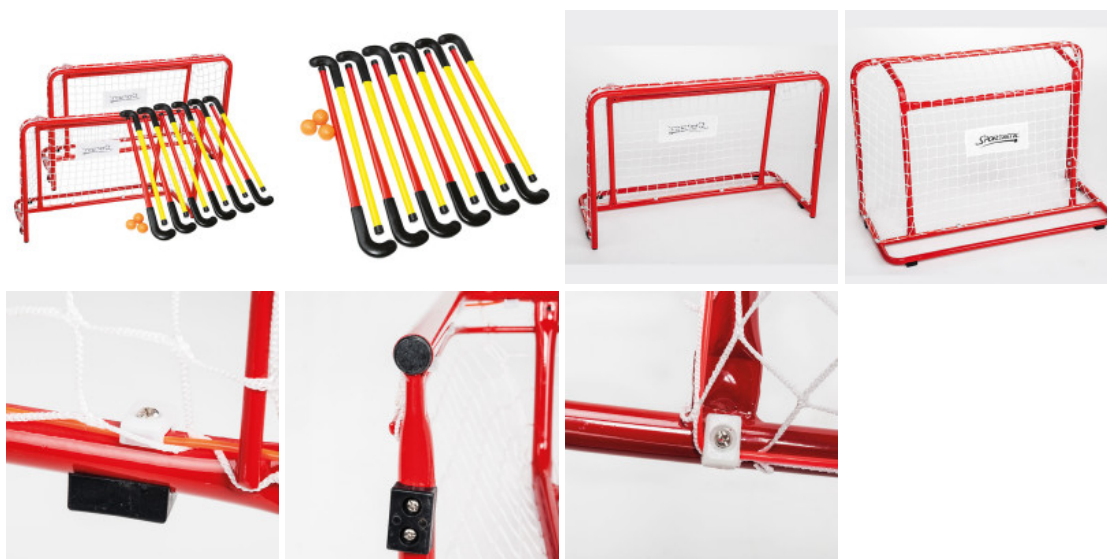

Sportastic

Hockeyset PLAY & GOAL Mini

Artikel-Nr.: 1310001010

Produktbeschreibung:

Das Hockeyset Play besteht aus einem 15-teiligem Hockeyset und 2 vollverschweißten, rabaukentauglichen Stahl-Mini Trainingstore - sofort spielbereit!

Hockeyset PLAY: Das etwas andere Hockeyset, die kurzen gebogenen Schaufeln können nur einseitig gespielt werden, so wie beim klassischen Feldhockey. Beim Ballführen brauchen die Spieler ein gutes Ballgefühl und ein Höchstmaß an Konzentration. Durch diese Schlägereigenschaft werden gerade diese beiden Anforderungen geschult.

Stahl-Mini Trainingstore: Hohe Stabilität und Lebensdauer durch die fix verschweißte Rahmenkonstruktion, das doppelte Bodenrohr und die zusätzliche Querverstrebung (verbindet die beiden Netzbügel im hinteren Torbereich).

- Gefertigt aus pulverlackbeschichtetem Stahlrohr (Farbe: rot)
- Lieferung inkl. Netz, MW 40 x 40 mm
- Feste Netzaufhängung
- Inkl. Hallenbodenschoner für Indoornutzung
- Trainingstore - geeignet für Hockey, Floorball, Fußball, Intercross, ...

Setinhalt:	1 Hockeyset Play (12 Rackets inkl. 3 Bälle) + 2 Stahl-Mini Trainingstore
Goal Size Mini:	TOR 60 x 45 cm; Tiefe: 30 cm; Rohrstärke: Durchmesser 22 mm; Gewicht: 3,3 kg
Hockeyset Play:	Schaftlänge: 89 cm; Schaft: Durchmesser 25 mm; Schlägergewicht: 260 Gramm

Menge	Stückpreis
Einzelpreis	€ 369,00 € 299,00 *

*inkl. MwSt. [zzgl. Versandkosten](#)

Sportastic HandelsgmbH
Gewerbepark 73 -- 9710 Feistritz

Tel.: +43 (0) 4245 40000 Fax: +43 (0) 4245 40000 11
Mail: support@sportastic.com -- www.sportastic.com