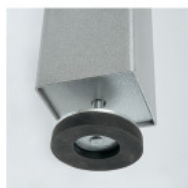

Der Tischkorpus besteht aus 30 mm starken laminierten Mehrschichtplatten mit einer beschichteten Kunststoffoberfläche in einem attraktiven Schwarz-Silber-Dekor und die Tischabdeckung aus **gehärtetem Sicherheitsglas**, die die Geräusche reduziert und das Gerät sauber hält. Zudem verhindert es das Entwenden der Bälle (**Diebstahlsicherung**). Eingelassene Getränkehalter komplettieren das Spielvergnügen.

Serienmäßig ist das Gerät mit einer diebstahlsicheren Ballzuführung ausgestattet. Es besitzt stabile 16 mm verchromte Spielstangen mit ergonomischen Kunststoffgriffen die in Kugellagern laufen. Die nahezu unzerbrechlichen Spieler sind fest auf die Stangen gegossen, sowie zur Korpuswand hin mit Distanzfedern gedämpft. 360° frei rotierender Torwart.

Das Laminat-Spielfeld (120 x 70 cm) ist in grün gehalten, mit weißen Linien und aufgesetzte Kunststoff-Ecken und durch 2 Schnellverschlüsse von der oberen Gehäusehälfte zur Reinigung bzw. Inspektion aufklappbar. Stabile 90 x 90 mm eckige höhenverstellbare silberne Metalltischbeine bieten beste Standfestigkeit.

Zum Lieferumfang gehören 10 weiße Kickerbälle, Ø 33 mm. Dieser Artikel erfüllt die EU-Sicherheitsnormen.

Made in EU

Diebstahlsicher:	Ja
Spielfläche:	121 x 170 cm
Außenmaß:	156 x 76 cm
Höhe:	96,5 cm
Griffhöhe:	86 cm
Gewicht:	ca. 110 kg

Menge	Stückpreis
Einzelpreis	€ 1.750,00 *

*inkl. MwSt [zzgl. Versandkosten](#)

Sportastic HandelsgmbH
Gewerbepark 73 -- 9710 Feistritz

Tel.: +43 (0) 4245 40000 Fax: +43 (0) 4245 40000 11
Mail: support@sportastic.com -- www.sportastic.com